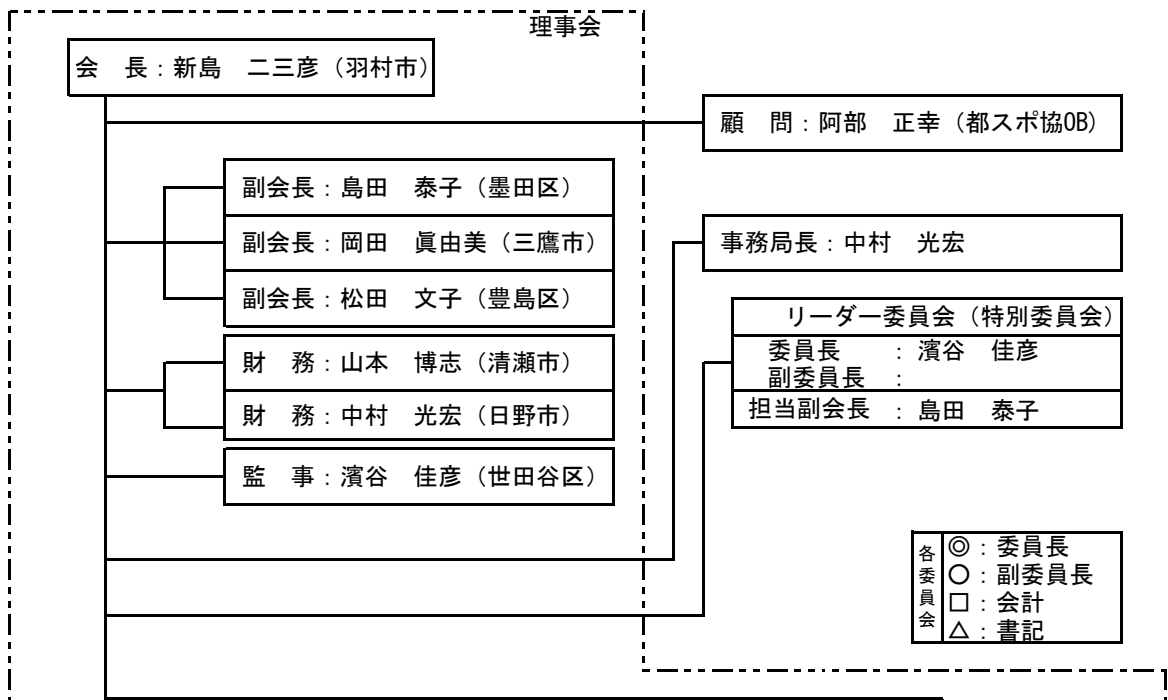

一般社団法人 東京都スポーツ推進委員協議会 【 組織図 】

	企画総務委員会 16名	情報委員会 15名	研修委員会 21名	
1	◎ 荒川 祥司(足立区)	◎ 長谷川 恵二(昭島市)	◎ 三枝 敏洋(小金井市)	1
2	栗原 豊(文京区)	長崎より子(千代田区)	遠藤 陽子(中央区)	2
3	廣瀬 和枝(江東区)	高橋 利之(台東区)	横田 尚彦(港区)	3
4	谷 明男(目黒区)	芝田 珠美(品川区)	橋本 純(新宿区)	4
5	角田 暁紅(渋谷区)	加来 剛(豊島区)	金井 利奈(墨田区)	5
6	大島 隆一(荒川区)	江上 郁子(北区)	塩崎 智浩(大田区)	6
7	中村 誠司(板橋区)	國崎 由実子(葛飾区)	松浦 陽子(世田谷区)	7
8	石塚 敏朗(八王子市)	中根 宏行(江戸川区)	吉田 典正(中野区)	8
9	澤田 達也(三鷹市)	渡邊 ひろ子(武蔵野市)	小貫 晴信(杉並区)	9
10	本橋 茂(町田市)	島貴 金雄(国分寺市)	毛利 美佐子(練馬区)	10
11	田宮 和美(小平市)	冲山 健司(福生市)	金子 稔之(立川市)	11
12	武政 清(国立市)	柴田 恭伸(狛江市)	相原 敏治(青梅市)	12
13	福山 裕子(清瀬市)	別所 篤弥(東大和市)	元山 薫(府中市)	13
14	田畑 智美(武蔵村山市)	斎藤 利之(東久留米市)	原 慎一郎(調布市)	14
15	岡 あけみ(羽村市)	佐々木 教裕(日の出町)	多田 若恵(日野市)	15
16	中井 明(瑞穂町)		中山 政利(東村山市)	16
17			鞍田 英樹(多摩市)	17
18			中野 雅裕(稲城市)	18
19			田所 節子(あきる野市)	19
20			堀内 千春(西東京市)	20
21			池田 慎(奥多摩町)	21
22				22
23				23
	担当副会長：岡田 眞由美	担当副会長：松田 文子	担当副会長：島田 泰子	

赤字：変更箇所